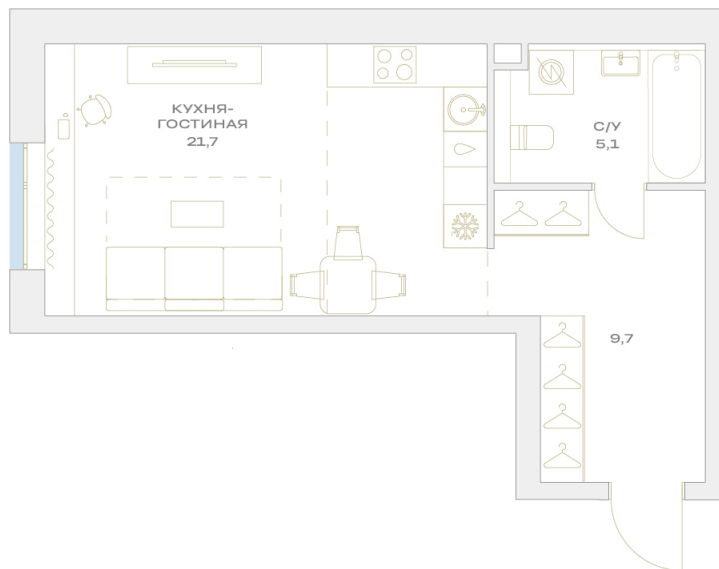

Номер: 16.2.07

Отсканируйте QR-код и смотрите на сайте plusdevelopment.ru

Студия 36.5 м²

11 842 992 руб.

Чистовая отделка

На улицу

Корпус	16	Этаж	2
Секция	1	Сдача	4 кв. 2026

22.01.2026 00:23 (Мск)

Не является публичной офертой, цена может быть скорректирована. Информация взята с сайта «plusdevelopment.ru»

На этаже 2

Студия 36.5 м²

МОСКВА ← УЛ. ХАРЛАМПИЕВА → ОБЛАСТЬ

22.01.2026 00:23 (Мск)

Не является публичной офертой, цена может быть скорректирована. Информация взята с сайта «plusdevelopment.ru»

На генплане 16

Студия 36.5 м²

22.01.2026 00:23 (Мск)

Не является публичной офертой, цена может быть скорректирована. Информация взята с сайта «plusdevelopment.ru»