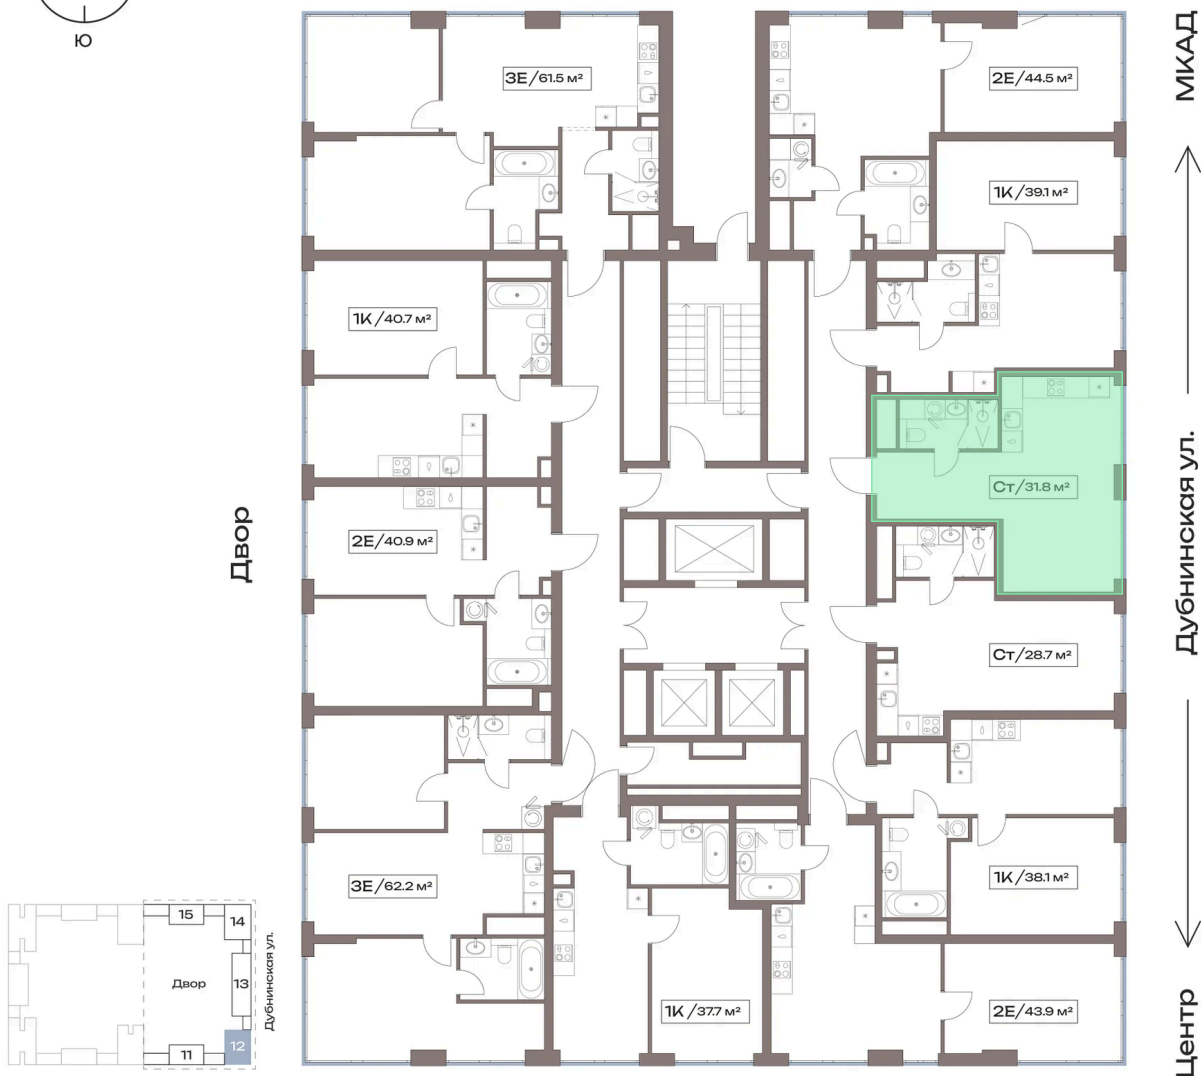

Номер: 12.8.03

Отсканируйте QR-код и смотрите на сайте plusdevelopment.ru

Студия 31.8 м²

16 413 583 руб.

Предчистовая отделка

На улицу

Корпус	12 корпус	Этаж	8
Секция	1	Сдача	4 кв. 2027

22.01.2026 00:23 (Мск)

Не является публичной офертой, цена может быть скорректирована. Информация взята с сайта «plusdevelopment.ru»

На этаже 8

Студия 31.8 м²

22.01.2026 00:23 (Мск)

Не является публичной офертой, цена может быть скорректирована. Информация взята с сайта «plusdevelopment.ru»

На генплане 12 корпус

Студия 31.8 м²

22.01.2026 00:23 (Мск)

Не является публичной офертой, цена может быть скорректирована. Информация взята с сайта «plusdevelopment.ru»