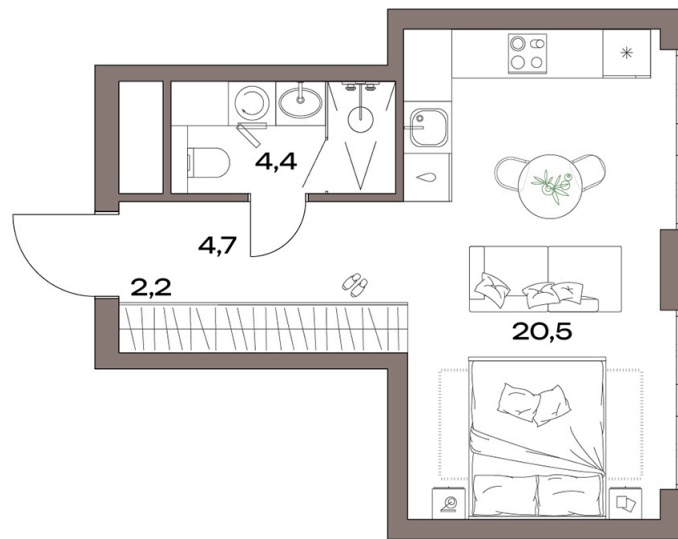

Номер: 12.8.03

Отсканируйте QR-код и смотрите на сайте plusdevelopment.ru

Студия 31.8 м²

16 413 583 руб.

Предчистовая отделка

На улицу

Корпус	12 корпус	Этаж	8
Секция	1	Сдача	4 кв. 2027

22.01.2026 00:23 (Мск)

Не является публичной офертой, цена может быть скорректирована. Информация взята с сайта «plusdevelopment.ru»

На этаже 8

Студия 31.8 м²

22.01.2026 00:23 (Мск)

Не является публичной офертой, цена может быть скорректирована. Информация взята с сайта «plusdevelopment.ru»

На генплане 12 корпус

Студия 31.8 м²

22.01.2026 00:23 (Мск)

Не является публичной офертой, цена может быть скорректирована. Информация взята с сайта «plusdevelopment.ru»